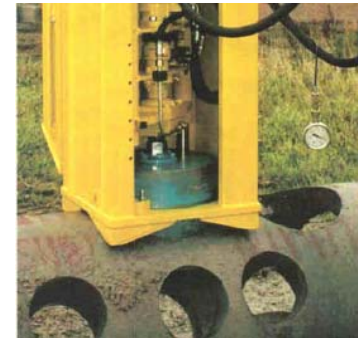

SPRL SMEC  
Nieuwendijk 24  
B 2222 ITEGEM

RPR Mechelen  
TVA BE 0446.064.002  
reg. 02.05.11

[www.SMEC.be](http://www.SMEC.be)

0475/437.040

Location de pelles et chargeurs

Cher client,

Avec plaisir nous vous annonçons que notre assortiment d'outils pour nos pelles hydrauliques de 3 à 14 ton sur pneus ou chenilles est agrandi. Nous avons à votre disponibilité une foreuse hydraulique avec un diamètre max. de 335 mm - min. 100 mm.